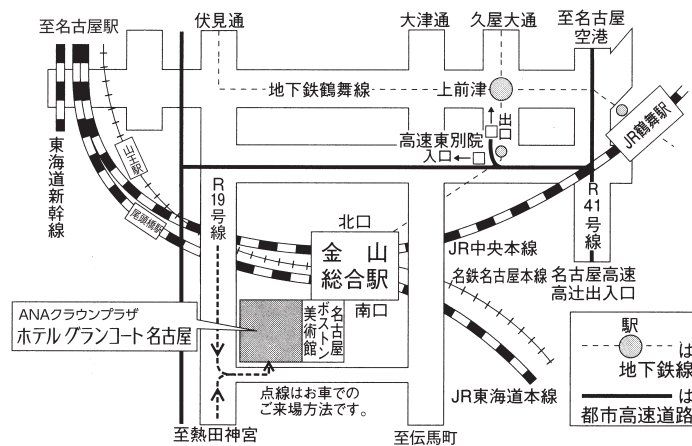

また、当事業は一般の方の参加もお待ちしております。参加を希望される一般の方は、事務局(052-321-2830)までご連絡下さいますようお願いいたします。

記

- 1. 日時 平成30年1月30日(火) 受付 16:30~17:00
講演 17:00~18:30
- 2. 会場 ANAクラウンプラザ ホテル グランコート名古屋
7F「ザ・グランコート」
名古屋市中区金山1-1-1 ☎ 683-4111
- 3. 講師 林家 木久蔵 (はやしや きくぞう) 氏
- 4. 演題 「木久蔵流・笑うが一番」
- 5. 定員 先着200名
*定員になり次第締め切ります。事務局より連絡のない場合は、そのままご出席ください。
- 6. 聴講料 無 料

* 駐車場がございませんので、公共交通機関をご利用ください。

講師プロフィール

落語家

林家 木久蔵 (はやしや きくぞう) 氏

平成 7年10月 林家木久蔵 (初代)「現・木久扇」に入門
 平成 8年 2月 前座入り 芸名 林家 きくお となる
 平成11年 9月 ニツ目昇進
 平成19年 5月 教育評論社より木久扇との共著「がんばらない子育て」を出版
 7月 親子大賞2007「選考委員特別賞」受賞
 9月 真打ち昇進に伴い、落語界史上初「ダブル親子襲名」を行い、二代目林家木久蔵を襲名する。